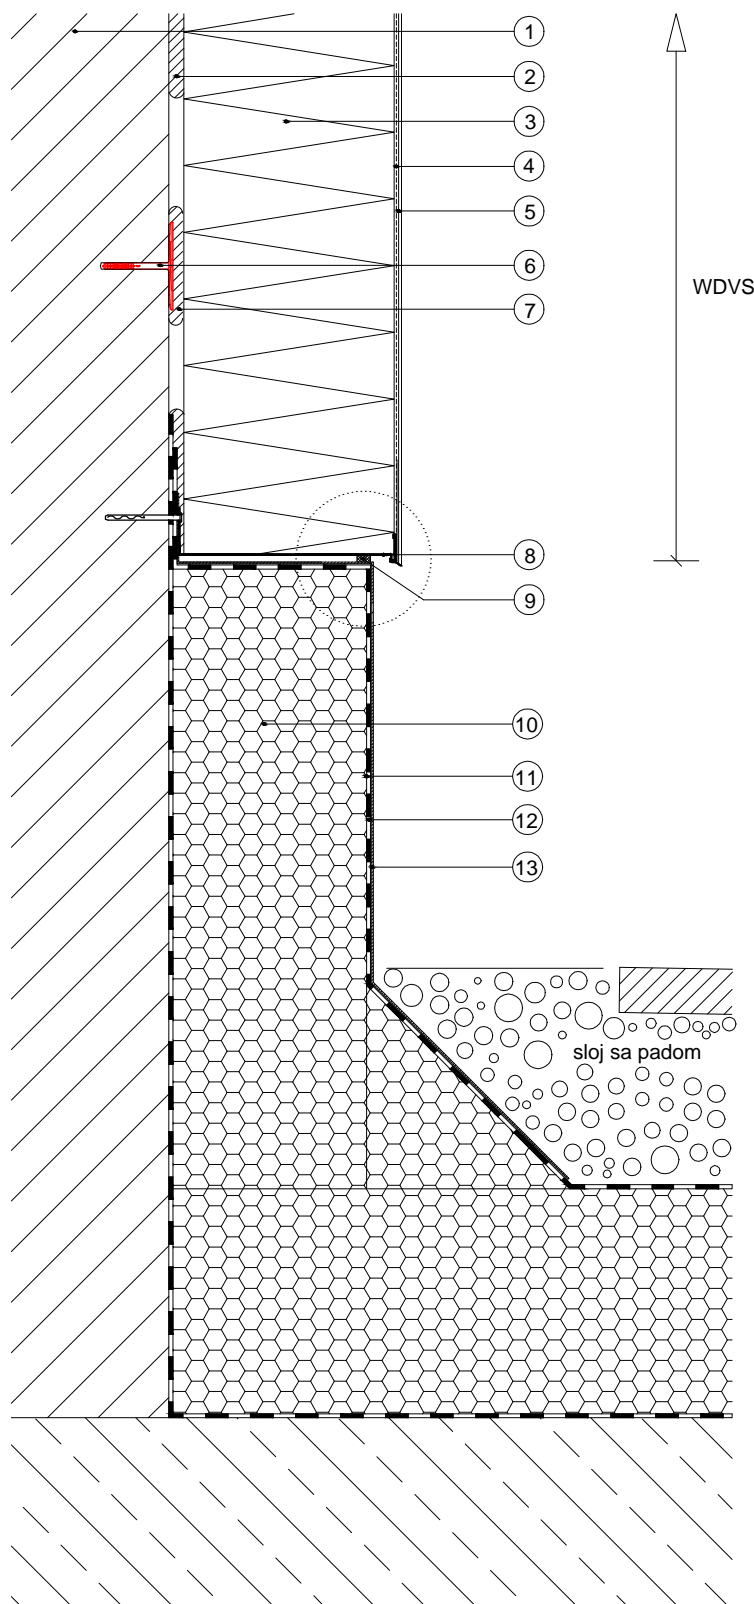

6.1) Priključak sa uvučenim delovima objekta

© Baunit und bautechnikverlag.de 2012

Legenda:

- 1 Zid
- 2 Baunit StarContact
- 3 Baunit FassadenDämmplatten EPS-F
- 4 Baunit StarContactsa
Baunit StarTex
- 5 Baunit SilikonTop sa
Baunit UniPrimer
- 6 Baunit KlebeAnker
- 7 tačke lepka
- 8 Baunit SockelProfil sa
Baunit SockelprofilAufsteckleiste
- 9 Baunit FugenDichtband
- 10 Postojeća izolacija
- 11 Baunit KlebeSpachtel sa
Baunit StarTex
- 12 Baunit DichtungSchlämme
- 13 Baunit SilikonTop sa
Baunit UniPrimer

Detalj