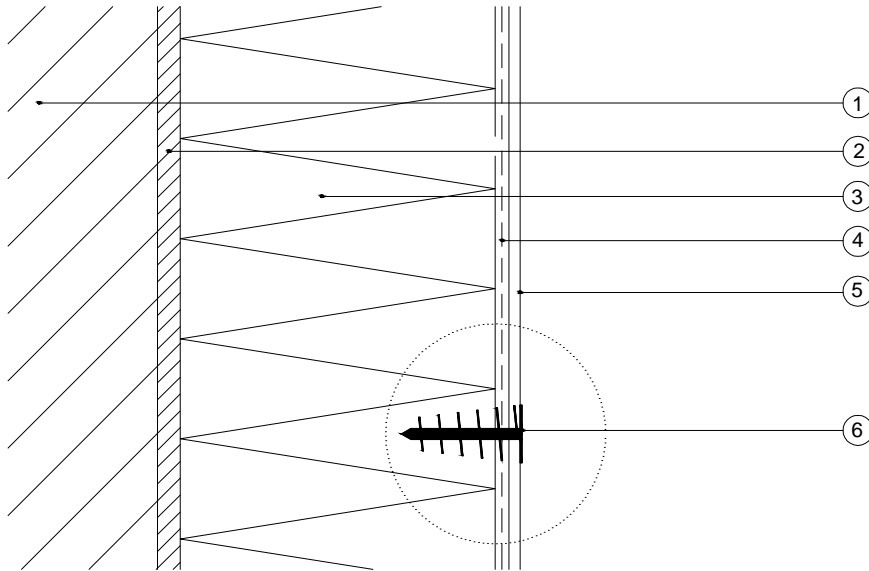

17.1) Baumit SpiralDübel - spiralni tipl

a) termoizolacioni sistem sa pločama EPS-F

Legenda:

- 1 Zid
- 2 Baumit StarContact
- 3 Baumit FassadenDämmplatte EPS-F
- 4 Baumit StarContact sa
Baumit StarTex
- 5 Baumit SilkonTop , SilikatTop sa
Baumit UniPrimer
- 6 Baumit SpiralDübel Ø25mm
max ca. 3kg nosivošt

Detail