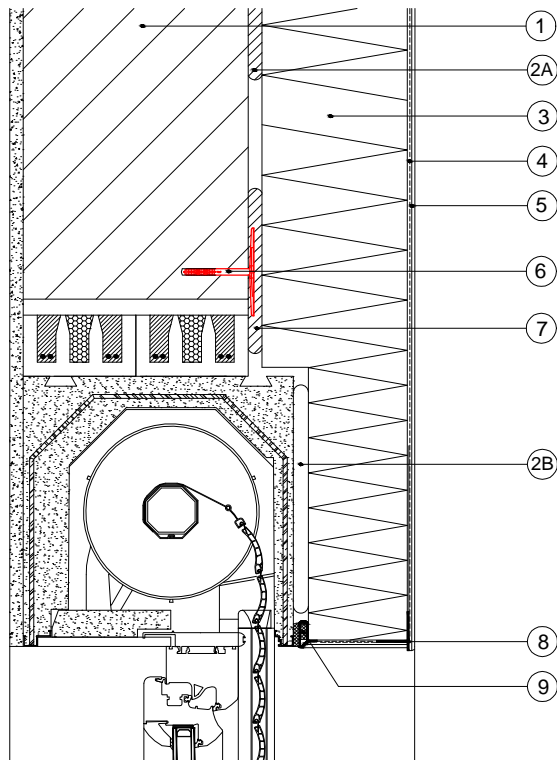

10.4) Priključak na rolo kutiju

Legenda:

- 1 Zid
- 2A Baumit StarContact
- 2B Baumit KonstruktionsKleber (za metalne podloge)
- 3 Baumit FassadenDämmplatten EPS-F
- 4 Baumit StarContact sa
- 5 Baumit StarTex
- 6 Baumit KlebeAnker
- 7 tačke lepka
- 8 Baumit TropfkantenProfil
- 9 Baumit FensteranschlussProfil **Flexibel**
- 10 izolovani slepi štok
- 11 Baumit RollladenanschlussProfil

Detalj