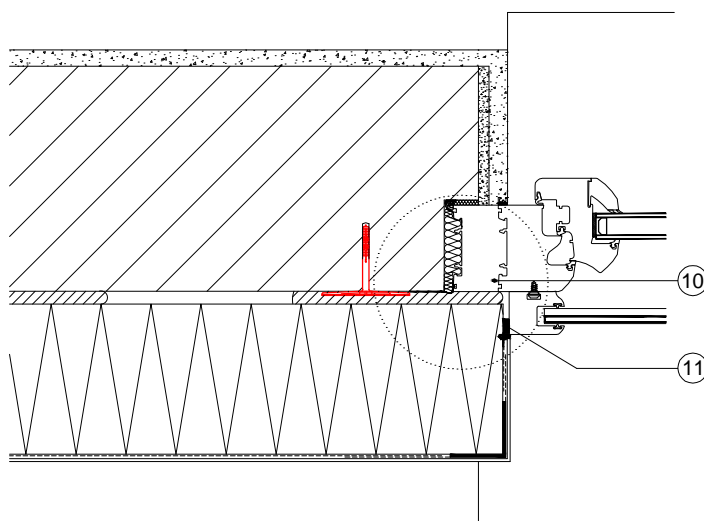

10.4) Priključak na rolo kutiju

Legenda:

- 1 Zid
- 2A Baumit StarContact
- 2B Baumit KonstruktionsKleber (za metalne podloge)
- 3 Baumit FassadenDämmplatten EPS-F
- 4 Baumit StarContact sa
- 5 Baumit StarTex
- 6 Baumit KlebeAnker
- 7 tačke lepka
- 8 Baumit TropfkantenProfil
- 9 Baumit FensteranschlussProfil **Flexibel**
- 10 izolovani slepi štok
- 11 Baumit RollladenanschlussProfil

Detalj