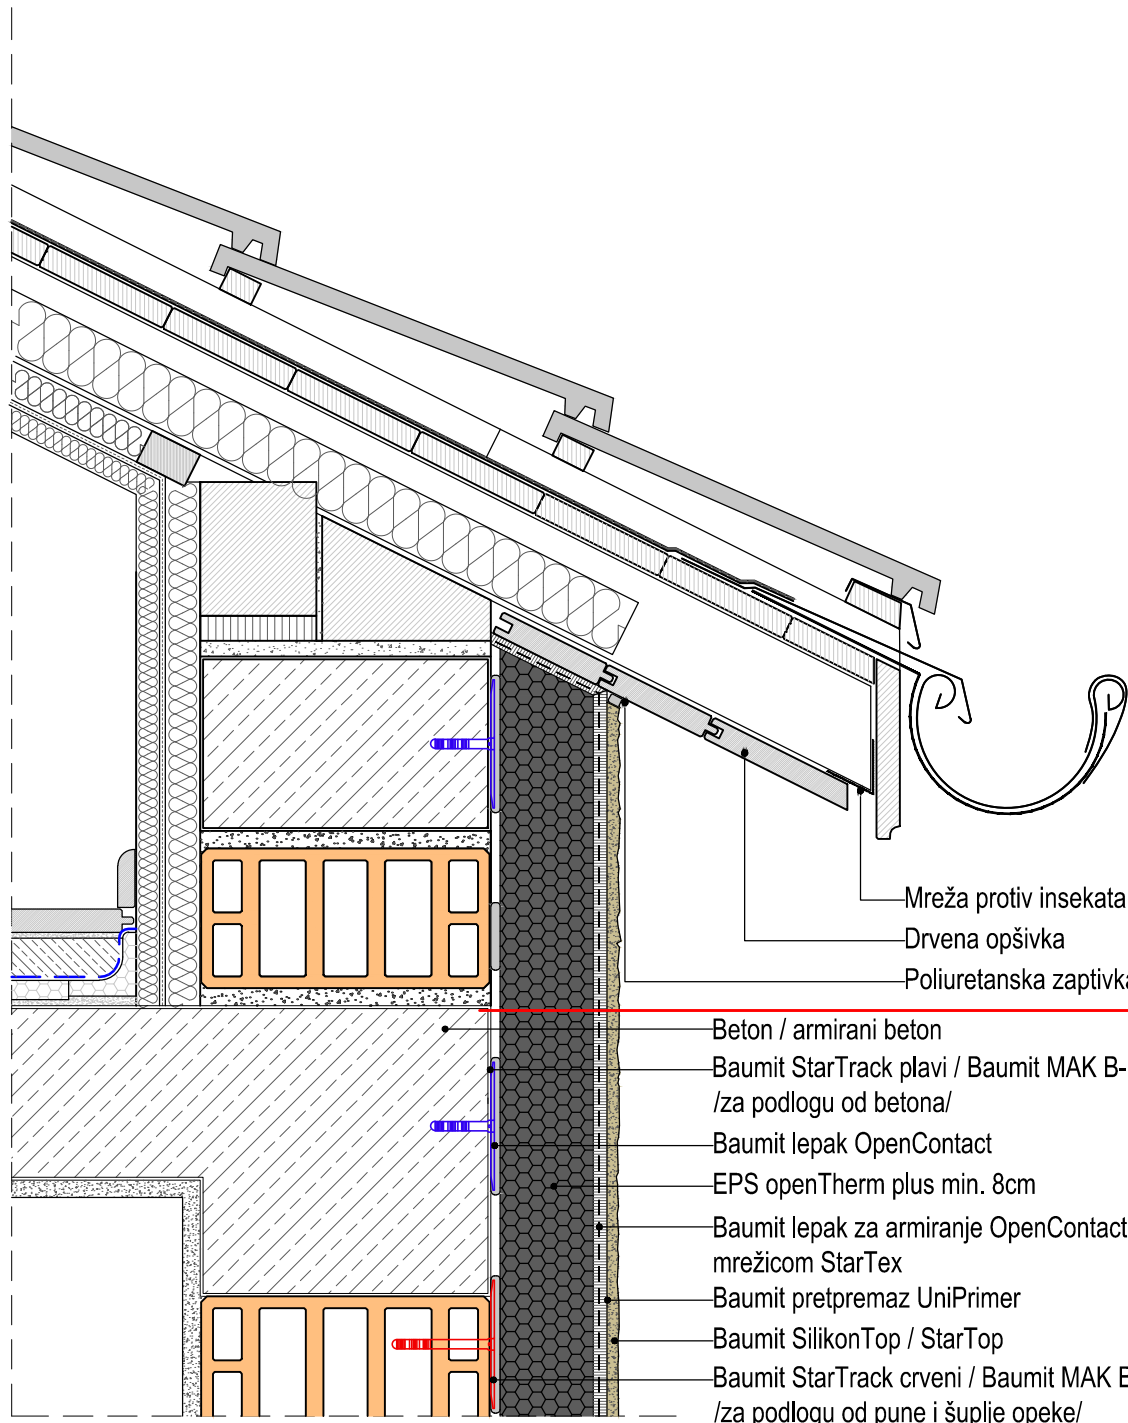

DETALJ STREHE

Mreža protiv insekata
 Drvena opšivka
 Poliuretanska zaptivka

OPIS 1

- Beton / armirani beton
- Baumit StarTrack plavi / Baumit MAK B-10 / za podlogu od betona/
- Baumit lepak OpenContact
- EPS openTherm plus min. 8cm
- Baumit lepak za armiranje OpenContact sa utopljenom mrežicom StarTex
- Baumit pretpremaz UniPrimer
- Baumit SilikonTop / StarTop
- Baumit StarTrack crveni / Baumit MAK B-10 / za podlogu od pune i šuplje opeke/

1 25 ≈1 ≥8 ≈0.5

*Pričvrsnice Baumit StarTrack predstavljaju inovativno alternativno pričvršćivanje u odnosu na klasično tiplovanje. Omogućuju dodatno mehaničko pričvršćivanje bez probijanja toplotne izolacije i stvaranja toplotnih mostova. Mogu se koristiti u fasadnim sistemima Baumit Star EPS i Baumit open na svim nosivim podlogama na kojima je potrebno tiplovanje. Umesto StarTrack tiplova mogu se koristiti tiplovi sa plastičnim klinom koji se postavljaju po šemi proizvođača.