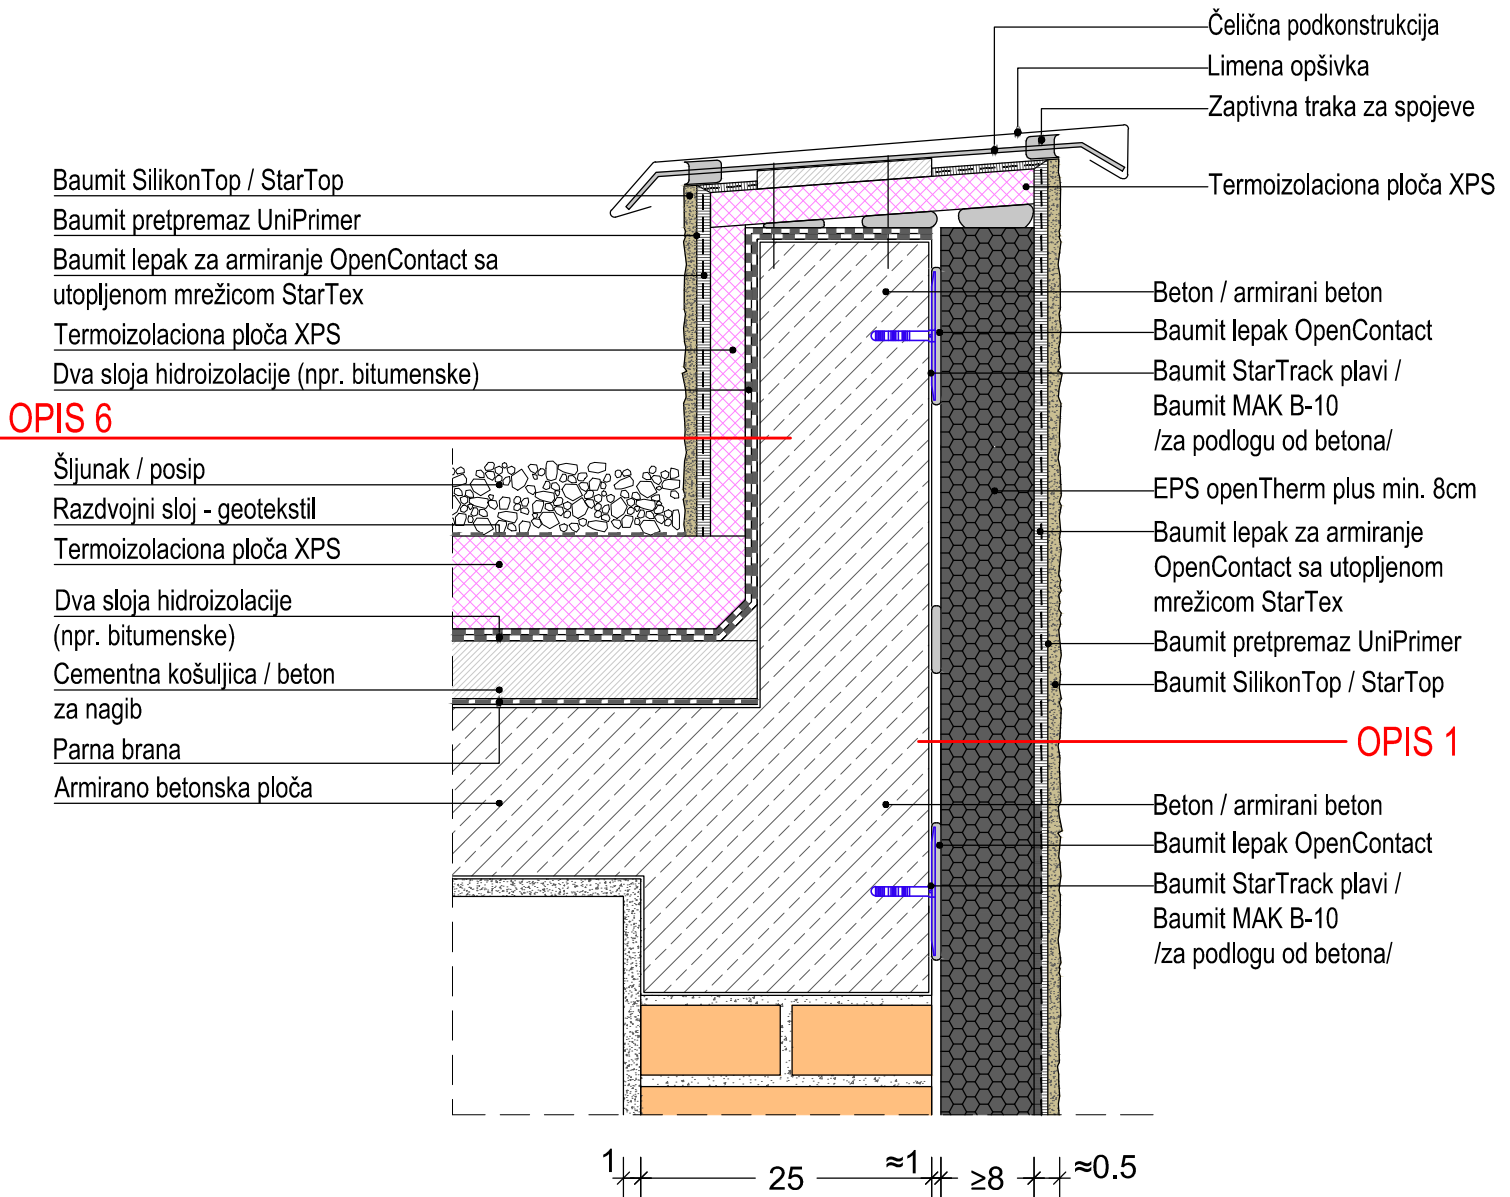

# DETALJ RAVNOG KROVA - OBRNUTI TOPLI KROV

\*Pričvrsnice Baunit StarTrack predstavljaju inovativno alternativno pričvršćivanje u odnosu na klasično tiplovanje. Omogućuju dodatno mehaničko pričvršćivanje bez probijanja toplotne izolacije i stvaranja toplotnih mostova. Mogu se koristiti u fasadnim sistemima Baunit Star EPS i Baunit open na svim nosivim podlogama na kojima je potrebno tiplovanje. Umesto StarTrack tiplova mogu se koristiti tiplovi sa plastičnim klinom koji se postavljaju po šemi proizvođača.