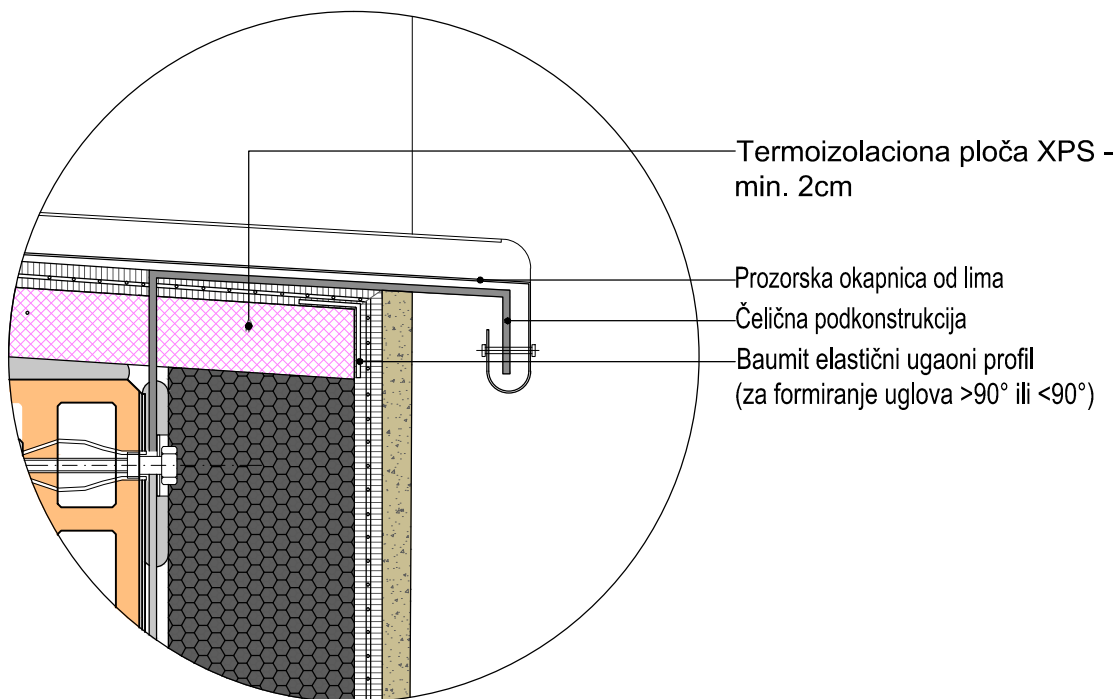

DETALJ ISPOD PROZORA

OPIS 1

1 // 25 ≈1 // ≥8 // ≈0.5

*Pričvrsnice Baumit StarTrack predstavljaju inovativno alternativno pričvršćivanje u odnosu na klasično tiplovanje. Omogućuju dodatno mehaničko pričvršćivanje bez probijanja toplotne izolacije i stvaranja toplotnih mostova. Mogu se koristiti u fasadnim sistemima Baumit Star EPS i Baumit open na svim nosivim podlogama na kojima je potrebno tiplovanje. Umesto StarTrack tiplova mogu se koristiti tiplovi sa plastičnim klinom koji se postavljaju po šemi proizvođača.