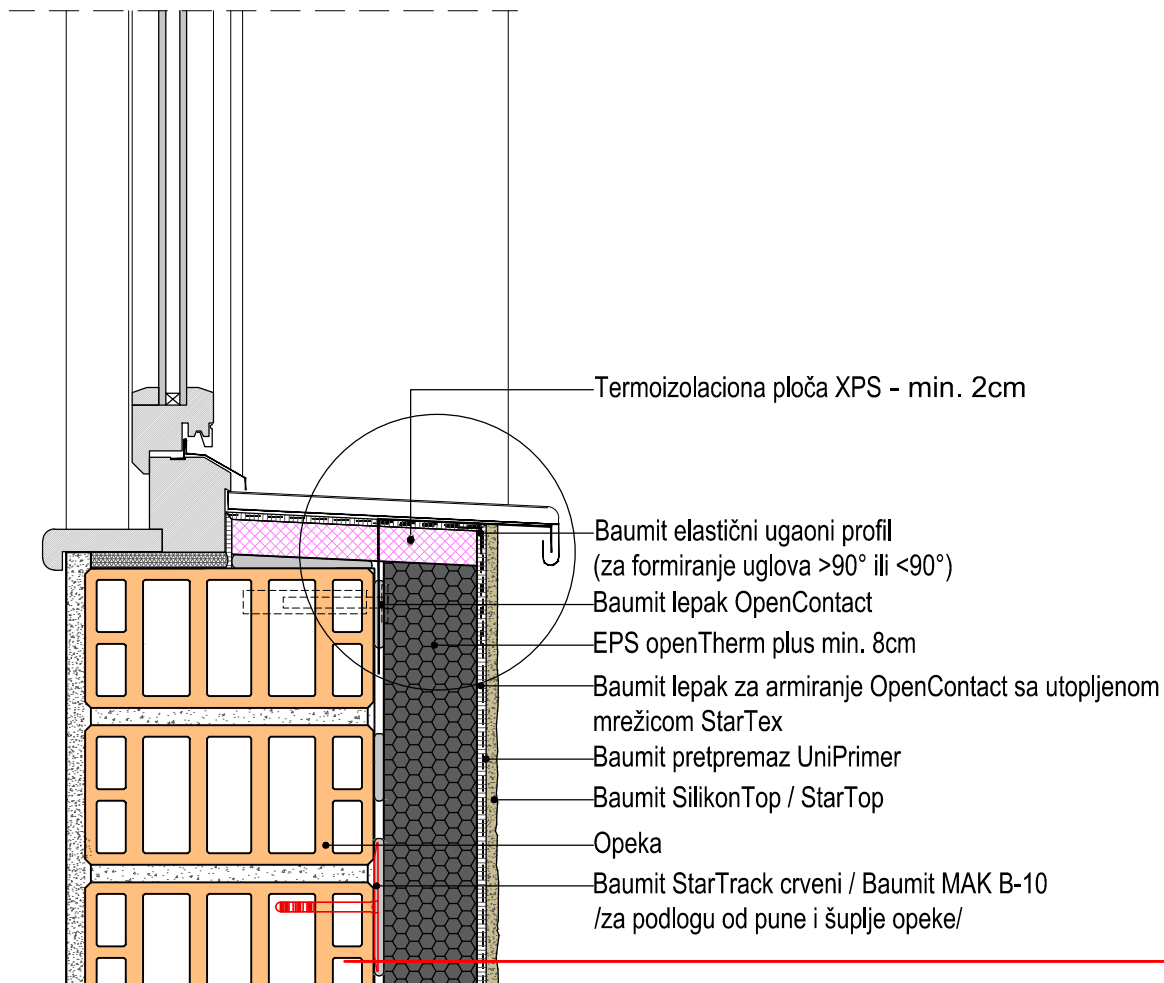

DETALJ ISPOD PROZORA

OPIS 1

1 // 25 ≈1 // ≥8 // ≈0.5

*Pričvrsnice Baumit StarTrack predstavljaju inovativno alternativno pričvršćivanje u odnosu na klasično tiplovanje. Omogućuju dodatno mehaničko pričvršćivanje bez probijanja toplotne izolacije i stvaranja toplotnih mostova. Mogu se koristiti u fasadnim sistemima Baumit Star EPS i Baumit open na svim nosivim podlogama na kojima je potrebno tiplovanje. Umesto StarTrack tiplova mogu se koristiti tiplovi sa plastičnim klinom koji se postavljaju po šemi proizvođača.