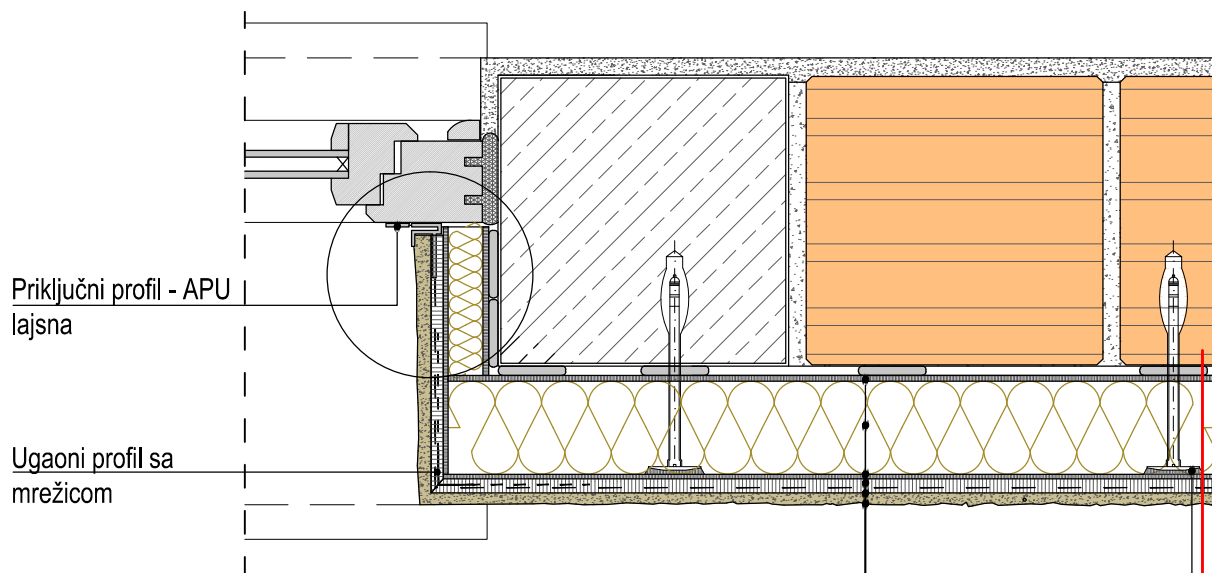

# HORIZONTALNI DETALJ KOD PROZORA

Priključni profil - APU lajsna

Ugaoni profil sa mrežicom

Nivelacioni sloj lepka StarContact White

Fasadna mineralna vuna min. 8cm

Nivelacioni sloj lepka StarContact White

Baumit lepak za armiranje StarContact White sa utopljenom mrežicom StarTex

Baumit pretpremaz UniPrimer

Baumit SilikonTop / StarTop

Baumit N  
/šema u obliku slova W/

**OPIS 1**

Priključni profil - APU lajsna  
(sa zaštitnikom koji se može ukloniti posle nanošenja maltera)