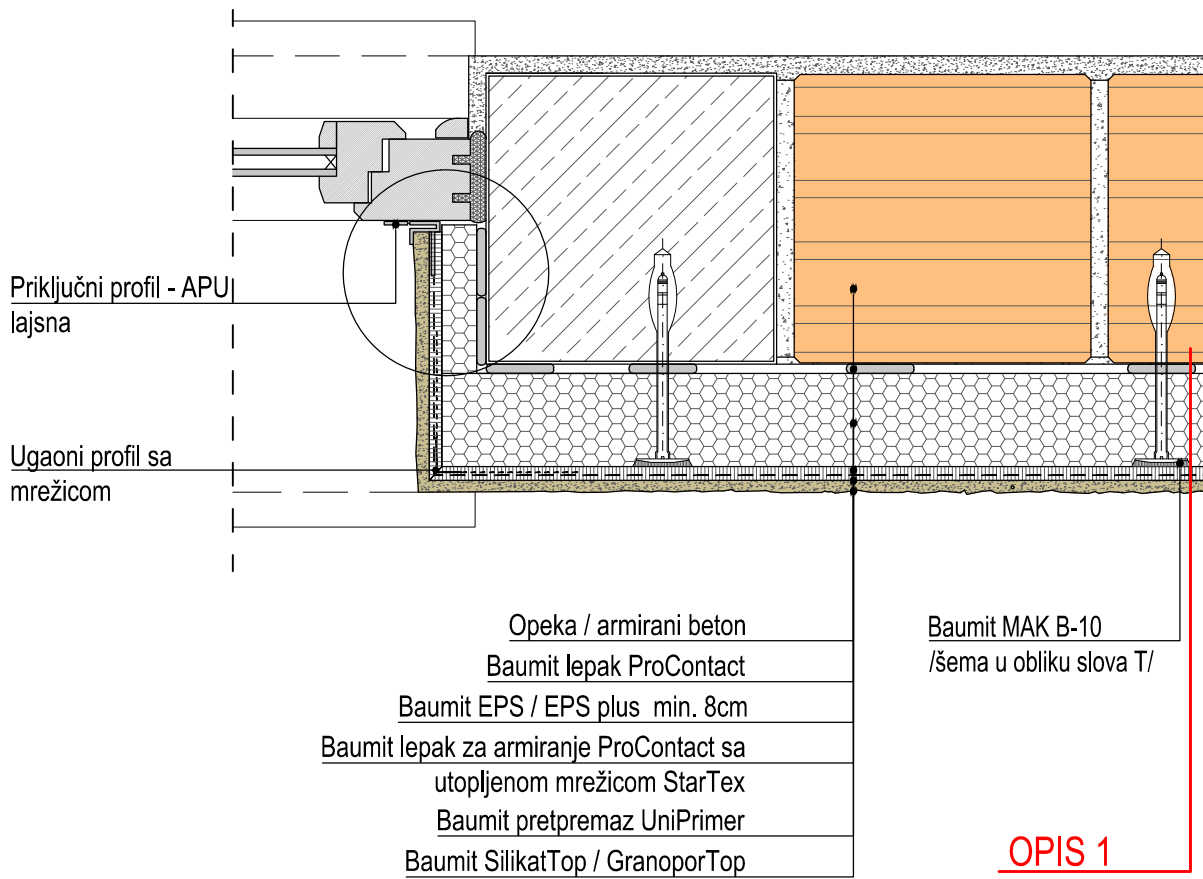

HORIZONTALNI DETALJ KOD PROZORA

Priključni profil - APU lajsna
(sa zaštitnikom koji se može
ukloniti posle nanošenja maltera)