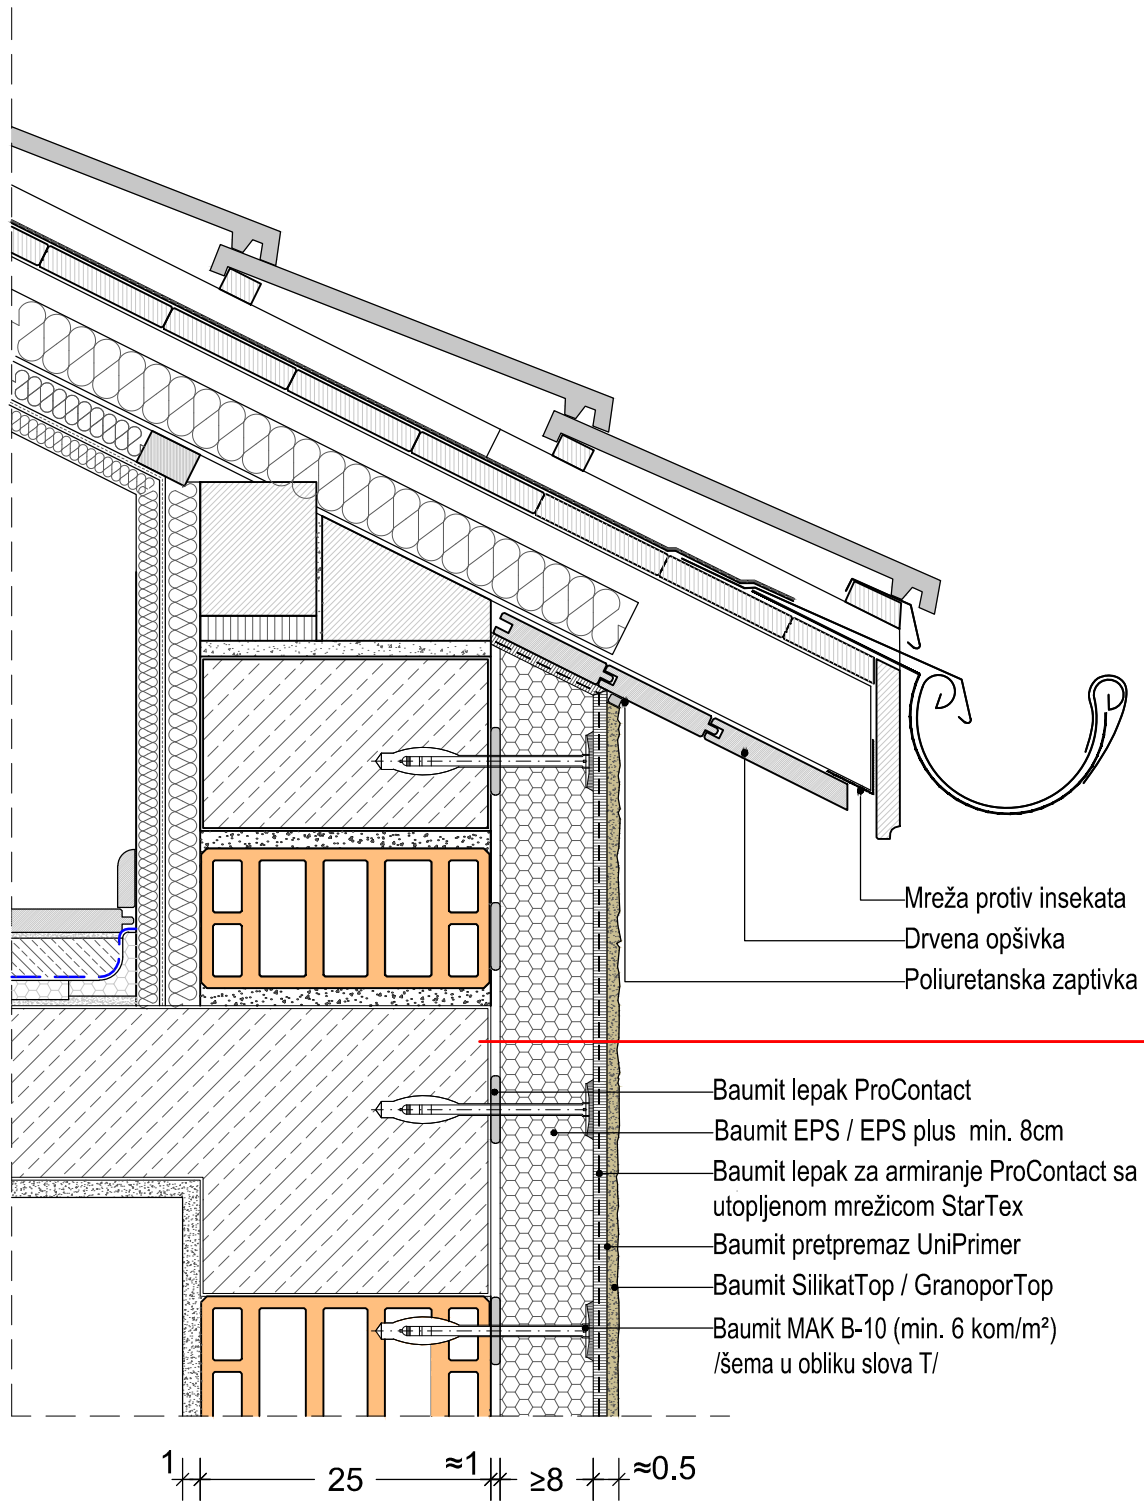

DETALJ STREHE

Mreža protiv insekata
Drvena opšivka
Poliuretanska zaptivka

OPIS 1

Baumit lepak ProContact
Baumit EPS / EPS plus min. 8cm
Baumit lepak za armiranje ProContact sa utopljenom mrežicom StarTex
Baumit pretpremaz UniPrimer
Baumit SilikatTop / GranoporTop
Baumit MAK B-10 (min. 6 kom/m²) /šema u obliku slova T/

1 ||| 25 ||| ≈1 ||| ≥8 ||| ≈0.5 |||