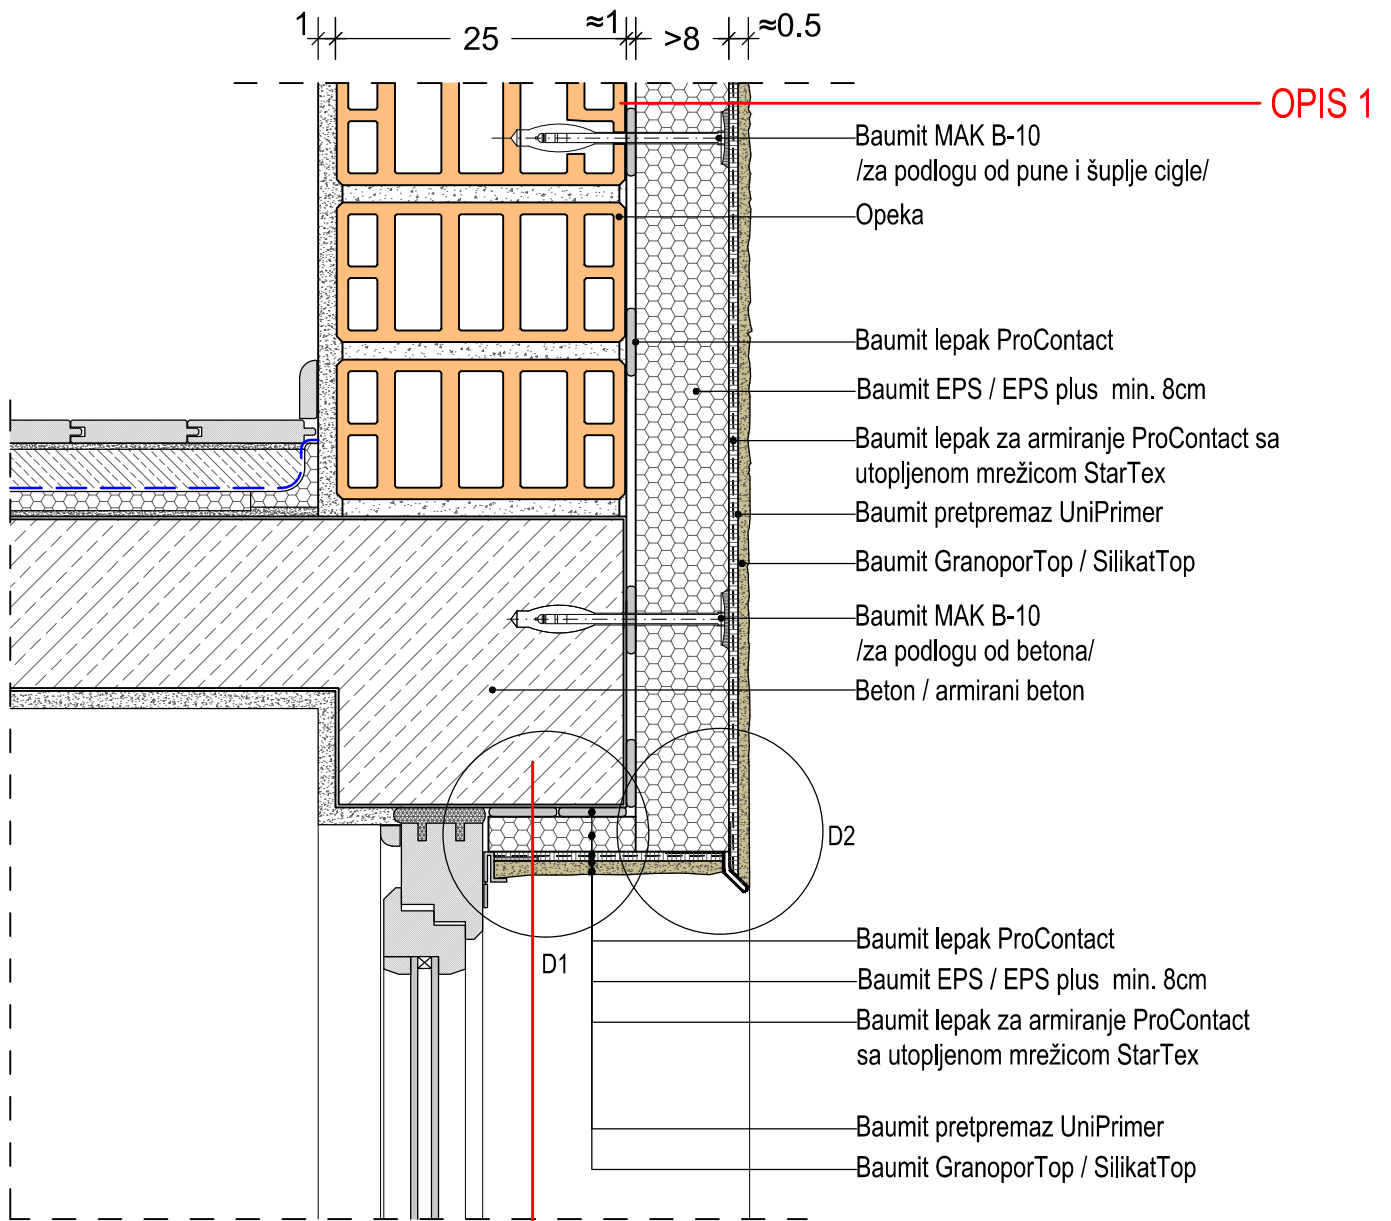

DETALJ IZNAD PROZORA

Detalj 1

Priključni profil - APU lajsna
(sa zaštitnikom koji se može ukloniti posle nanošenja maltera)

Detalj 2

Baumit okapni profil