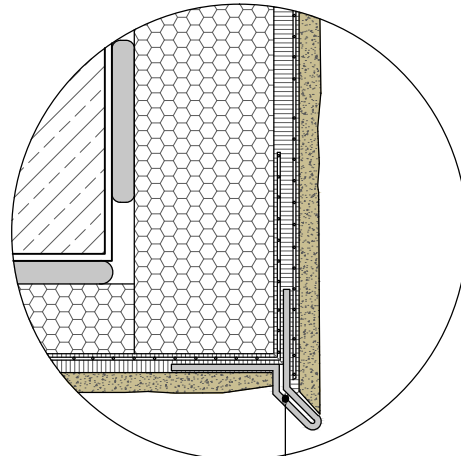

DETALJ IZNAD PROZORA

Detalj 1

Priključni profil - APU lajsna
(sa zaštitnikom koji se može ukloniti posle nanošenja maltera)

Detalj 2

Baumit okapni profil