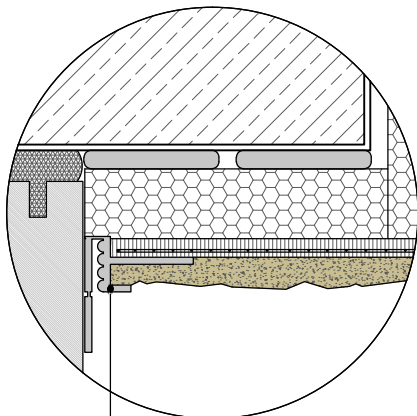

DETALJ IZNAD PROZORA

Detalj 1

Priključni profil - APU lajsna
(sa zaštitnikom koji se može ukloniti posle nanošenja maltera)

Detalj 2

Baumit okapni profil